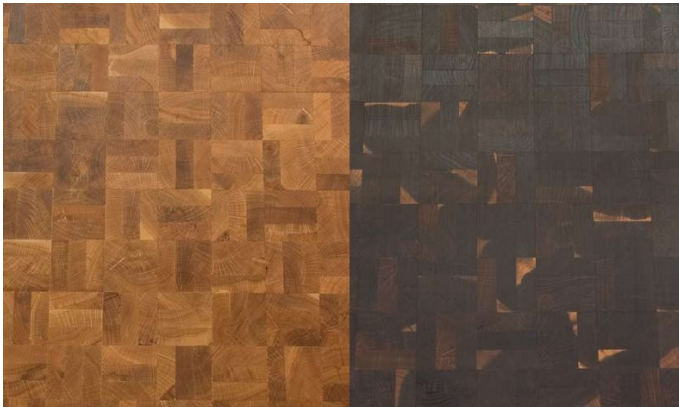

Kubbmosaik

Vackert, slitstarkt och enkelt att lägga, vad mer kan du önska?

Kubbmosaik är som kubbgolvet fast mindre, tunnare bitar av massiva rektangulära bitar, sågade mot fiberriktningen. Kubbmosaik ger en extremt robust yta, vilket gör golvet särskilt lämpligt för hård belastning.

Kubbmosaik levereras som rutmönster eller engelskt mönster, bitarna är limmade på nät. Det ger en enkel och effektiv montering.

Kubbmosaik - Datablad

Ek

Rökt Ek

Dimensioner

Tjocklek: 10 / 18 mm
 Bredd: 23 mm
 Längd: 69 mm

Sorteringsbeskrivelser

Objekt:

Levande och naturligt färgspel med genomgående variationer. Splint och små friska kvistar tillåts. I princip fri från ytrepor och ingrodd bark. Sortering kan variera beroende på träslag.